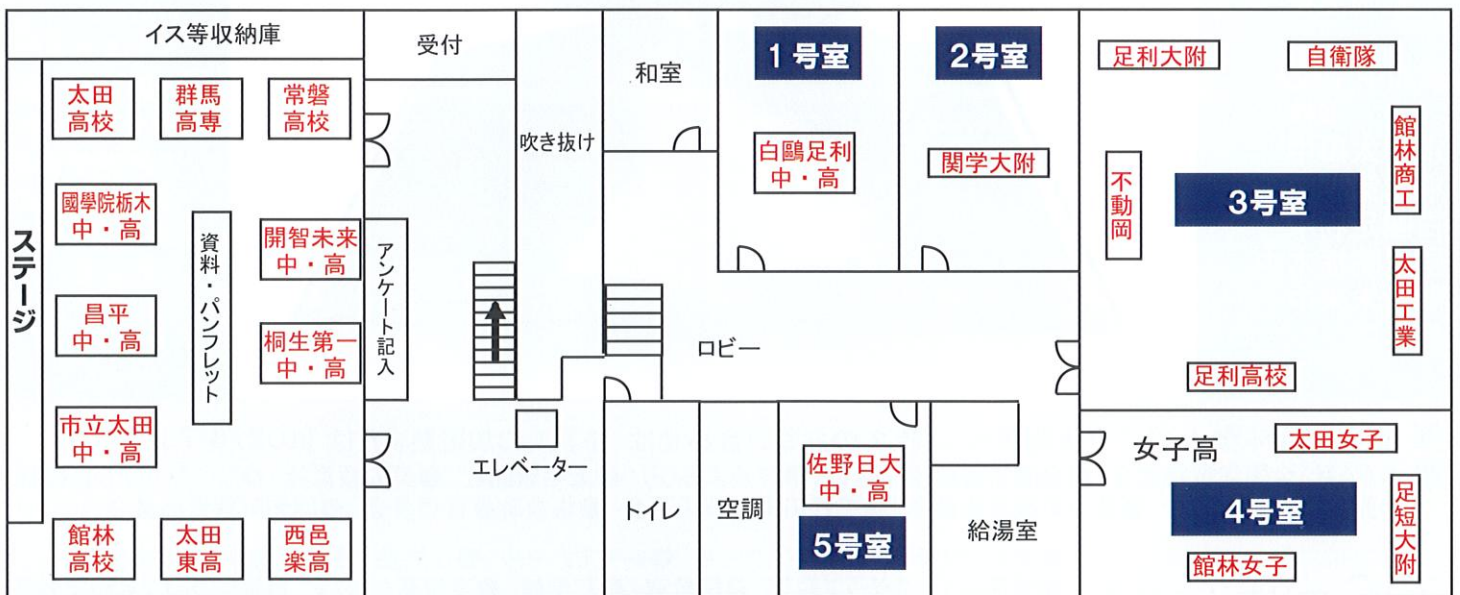

TJC 館林塾人クラブ
17 塾

●アイ・アカデミー ●E・スクール ●e-ゼミナール ●江原塾 ●学研梅原すまいる教室
●学研ニューステップ教室 ●楠教室 ●真学館 ●進学塾クエスト ●進学塾ソフィア・アカデミー
●Study Lab 55 ●輝塾 ●ドクター・ルーツ・ゼミナール ●白門進学教室 ●林jukuもくもく
●みどり学習会 ●渡邊進学塾

26th 中学校 高等学校 進学相談会

無料
入場券

2024.10/6(日) 13:00 ~ 15:30

館林市文化会館 ~2F 小ホール・会議室~

主催 TJC 館林塾人クラブ

※裏面をご覧の上、ご記入下さい。

26th 中学・高校進学相談会

主催：館林塾人クラブ TJC

アイ・アカデミー E・スクール e-ゼミナール 江原塾 学研梅原すまいる教室 学研ニューステップ教室
 楠教室 真学館 進学塾クエスト 進学塾ソフィア・アカデミー Study Lab 55 輝塾
 ドクター・ルーツ・ゼミナール 白門進学教室 林jukuもくもく みどり学習会 渡邊進学塾

TJC ホームページ

【会場案内図】

下記見取図は実際の広さと異なります。

() 小学校・ 中学校

塾名 ()

参加者名 () 生徒 男
 保護者 女

() 名参加

※この個人情報は中学・高校進学相談会に関してのみ使用し、その他の目的では使用しません。